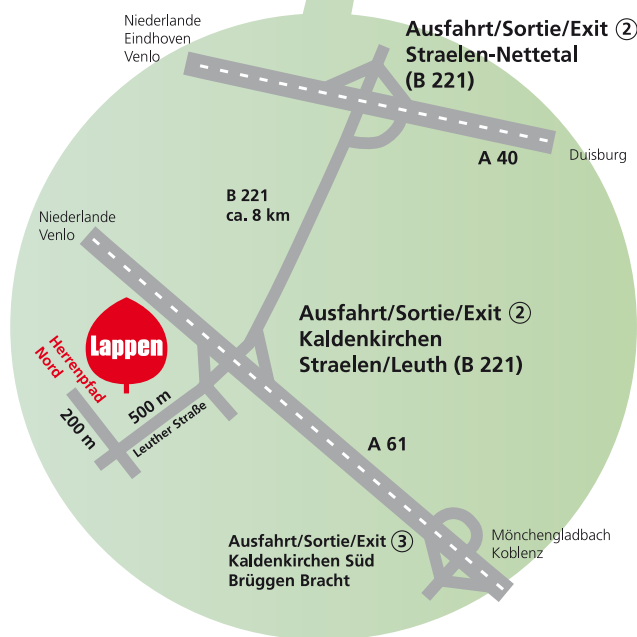

So erreichen Sie uns bei Anreise

mit Flugzeug, Bahn oder PKW...

Per Bahn oder Flugzeug:

Die Fahrzeit von Duisburg, Düsseldorf oder Aachen Hauptbahnhof sowie von den internationalen Flughäfen Düsseldorf, Köln-Bonn, Düsseldorf Regional (Weeze) oder Düsseldorf Express in Mönchengladbach beträgt zwischen 40 und 60 Minuten.

Gerne holen wir Sie dort ab.

Per Auto von Norden:

A40 (E34) von Duisburg Richtung Venlo, Abfahrt 2: Straelen, Netetal, B221; links Richtung Netetal-Kaldenkirchen, nach Ortseingang Kaldenkirchen nächste Straße rechts.

Per Auto von Süden:

A61 von Mönchengladbach Richtung Venlo, Abfahrt 2: Kaldenkirchen Straelen/Leuth, links Richtung Kaldenkirchen, nach Ortseingang Kaldenkirchen erste Straße rechts.

NURSERIES • PEPINIERES • BOOMKWEKERIJEN