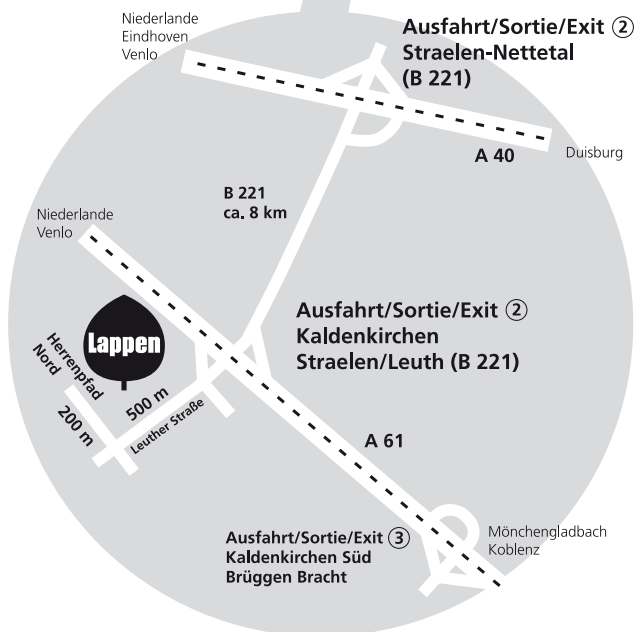

## So erreichen Sie uns bei Anreise

#### Per Bahn oder Flugzeug:

Die Fahrzeit von Duisburg, Düsseldorf oder Aachen Hauptbahnhof sowie von den internationalen Flughäfen Düsseldorf, Köln-Bonn, Düsseldorf Regional (Weeze) oder Düsseldorf Express in Mönchengladbach beträgt zwischen 40 und 60 Minuten.

#### Per Auto von Norden:

A40 (E34) von Duisburg Richtung Venlo, Abfahrt 2: Straelen, Nettetal, B221; links Richtung Nettetal-Kaldenkirchen, nach Ortseingang Kaldenkirchen nächste Straße rechts.

#### Per Auto von Süden:

A61 von Mönchengladbach Richtung Venlo, Abfahrt 2: Kaldenkirchen Straelen/Leuth, links Richtung Kaldenkirchen, nach Ortseingang Kaldenkirchen erste Straße rechts.

NURSERIES • PEPINIERES • BOOMKWEKERIJEN