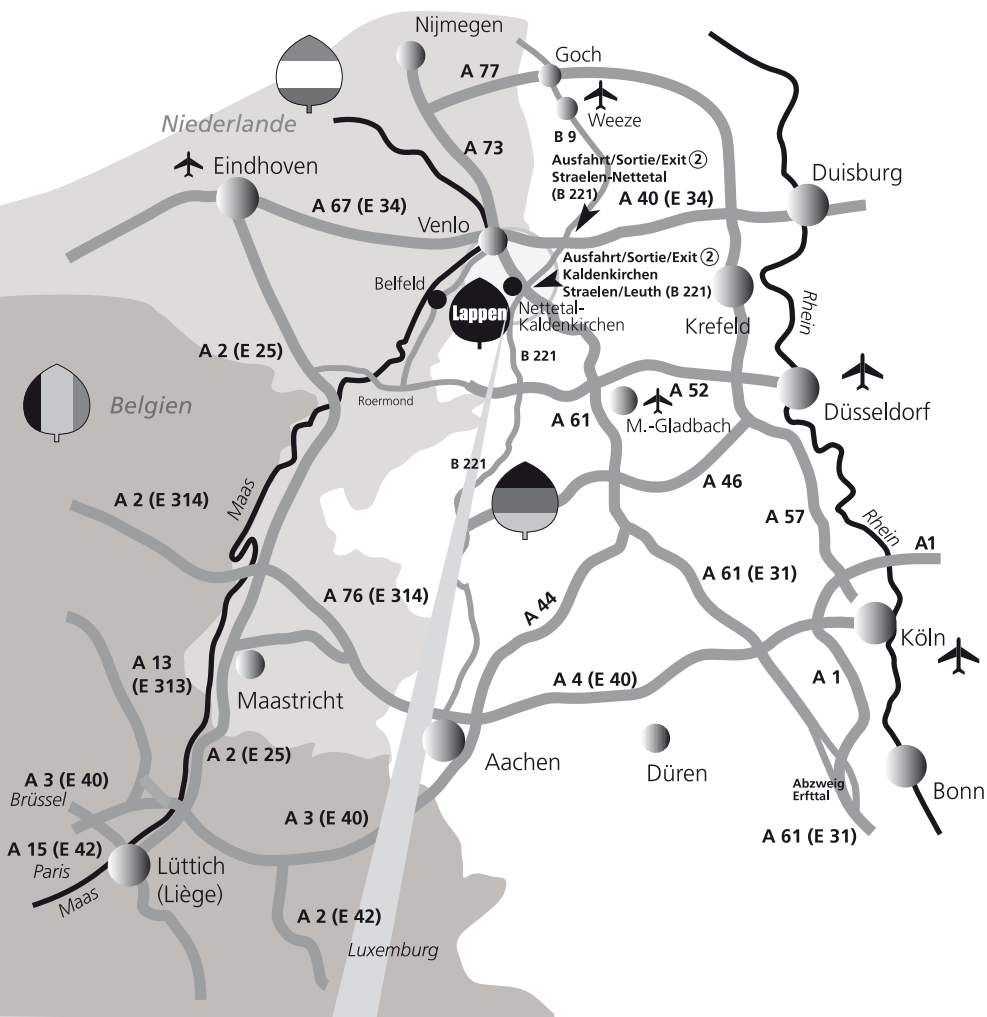

## So erreichen Sie uns bei Anreise

#### Per Bahn oder Flugzeug:

Die Fahrzeit von Duisburg, Düsseldorf oder Aachen Hauptbahnhof sowie von den internationalen Flughäfen Düsseldorf, Köln-Bonn, Düsseldorf Regional (Weeze) oder Düsseldorf Express in Mönchengladbach beträgt zwischen 40 und 60 Minuten.

#### Per Auto von Norden:

A40 (E34) von Duisburg Richtung Venlo, Abfahrt 2: Straelen, Nettetal, B221; links Richtung Nettetal-Kaldenkirchen, nach Ortseingang Kaldenkirchen nächste Straße rechts.

#### Per Auto von Süden:

A61 von Mönchengladbach Richtung Venlo, Abfahrt 2: Kaldenkirchen Straelen/Leuth, links Richtung Kaldenkirchen, nach Ortseingang Kaldenkirchen erste Straße rechts.

NURSERIES • PEPINIERES • BOOMKWEKERIJEN