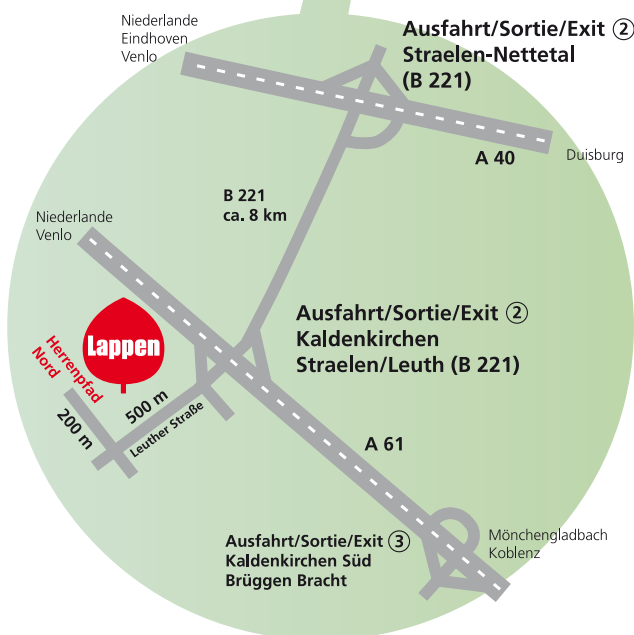

U kunt ons bereiken...

...per vliegtuig, trein of auto

Met trein of vliegtuig:

Station Venlo (NL) ligt op slechts enkele kilometers van ons kantoor. Wij halen U graag van dit station af. De vliegvelden in de buurt zijn Düsseldorf (D) en 'Düsseldorf Regional' in Weeze.

Per Auto:

vanuit Nederland en het noorden van België de A73 of A67 (A21) via Venlo richting Duisburg (A40). Na de grens afslaan bij afrit nr 2 Straelen-Netetal B221. Hier rechts richting Netetal-Kaldenkirchen, in Kaldenkirchen eerste straat rechts.

Per auto vanuit het zuiden van België:

vanaf Brussel de A2 richting Venlo, vanaf Charleroi en Liège A15 en A3 richting Aken, vervolgens de A44 en A61 via Mönchengladbach richting Venlo, afrit nr 2 Kaldenkirchen-Straelen/Leuth. Hier links richting Kaldenkirchen, na binnenkomst eerste straat rechts.

NURSERIES • PEPINIÈRES • BOOMKWEKERIJEN

Herrenpfad 14 · 41334 Netetal-Kaldenkirchen
Duitsland · e-mail: info@lappen.de
Telefoon +49-2157-818-0 · Fax +49-2157-818-180

Openingstijden:

Maandag tot vrijdag: 8:00 tot 17:00 uur
Kwekerij bezoek op afspraak.