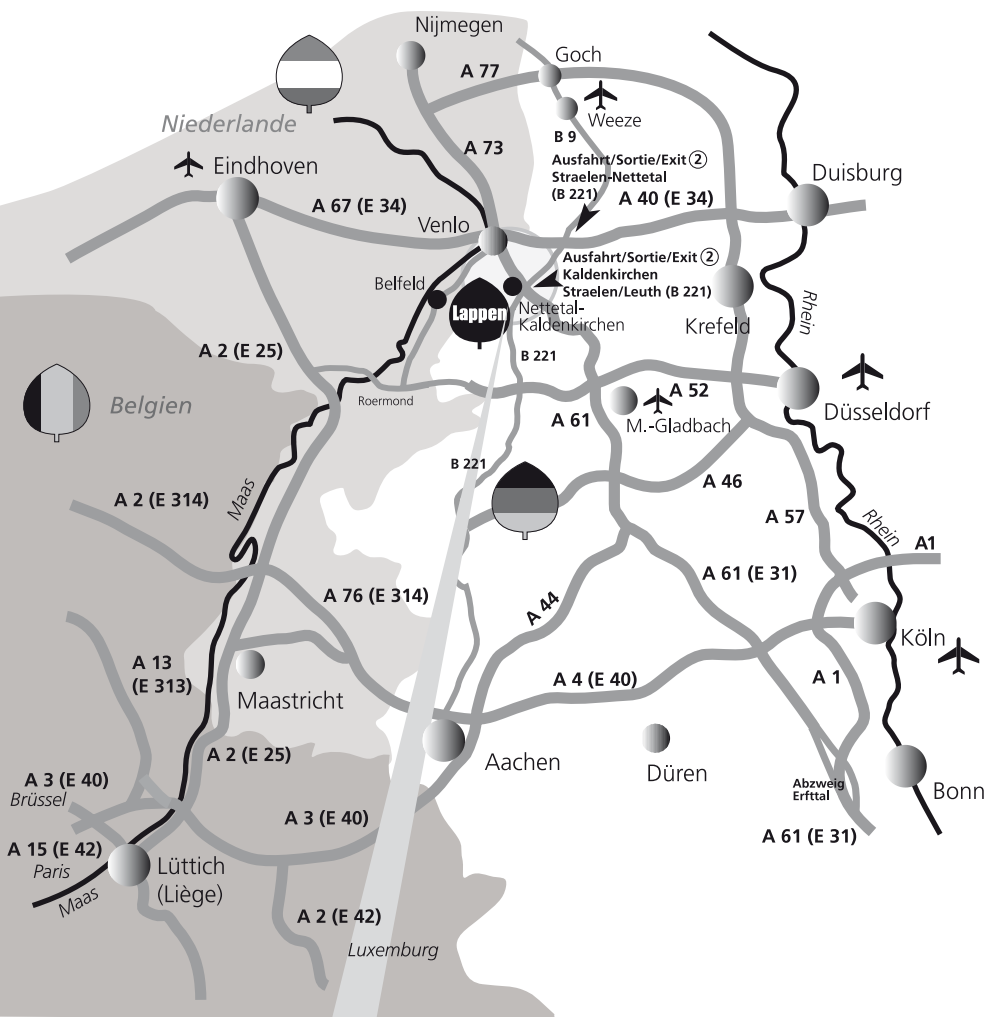

U kunt ons bereiken...

...per vliegtuig, trein of auto

Met trein of vliegtuig:

Station Venlo (NL) ligt op slechts enkele kilometers van ons kantoor. Wij halen U graag van dit station af. De vliegvelden in de buurt zijn Dusseldorf (D) en 'Dusseldorf Regional' in Weeze.

Per Auto:

vanuit Nederland en het noorden van België de A73 of A67 (A21) via Venlo richting Duisburg (A40). Na de grens afslaan bij afrit nr 2 Straelen-Nettetal B221. Hier rechts richting Nettetal-Kaldenkirchen, in Kaldenkirchen eerste straat rechts.

Per auto vanuit het zuiden van België:

vanaf Brussel de A2 richting Venlo, vanaf Charleroi en Liège A15 en A3 richting Aken, vervolgens de A44 en A61 via Mönchengladbach richting Venlo, afrit nr 2 Kaldenkirchen-Straelen/Leuth. Hier links richting Kaldenkirchen, na binnenkomst eerste straat rechts.