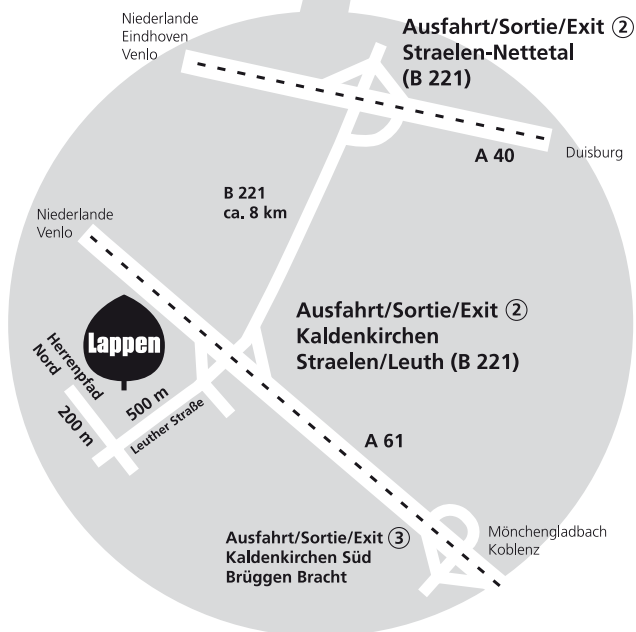

U kunt ons bereiken...

...per vliegtuig, trein of auto

Met trein of vliegtuig:

Station Venlo (NL) ligt op slechts enkele kilometers van ons kantoor. Wij halen U graag van dit station af. De vliegvelden in de buurt zijn Dusseldorf (D) en 'Dusseldorf Regional' in Weeze.

Per Auto:

vanuit Nederland en het noorden van België de A73 of A67 (A21) via Venlo richting Duisburg (A40). Na de grens afslaan bij afrit nr 2 Straelen-Nettetal B221. Hier rechts richting Nettetal-Kaldenkirchen, in Kaldenkirchen eerste straat rechts.

Per auto vanuit het zuiden van België:

vanaf Brussel de A2 richting Venlo, vanaf Charleroi en Liège A15 en A3 richting Aken, vervolgens de A44 en A61 via Mönchengladbach richting Venlo, afrit nr 2 Kaldenkirchen-Straelen/Leuth. Hier links richting Kaldenkirchen, na binnenkomst eerste straat rechts.

NURSERIES • PEPINIERES • BOOMKWEKERIJEN

Herrenpfad 14 · 41334 Nettetal-Kaldenkirchen
Duitsland · e-mail: info@lappen.de
Telefoon +49-2157-818-0 · Fax +49-2157-818-180

Openingstijden:

Maandag tot vrijdag: 8:00 tot 17:00 uur
Kwekerij bezoek op afspraak.